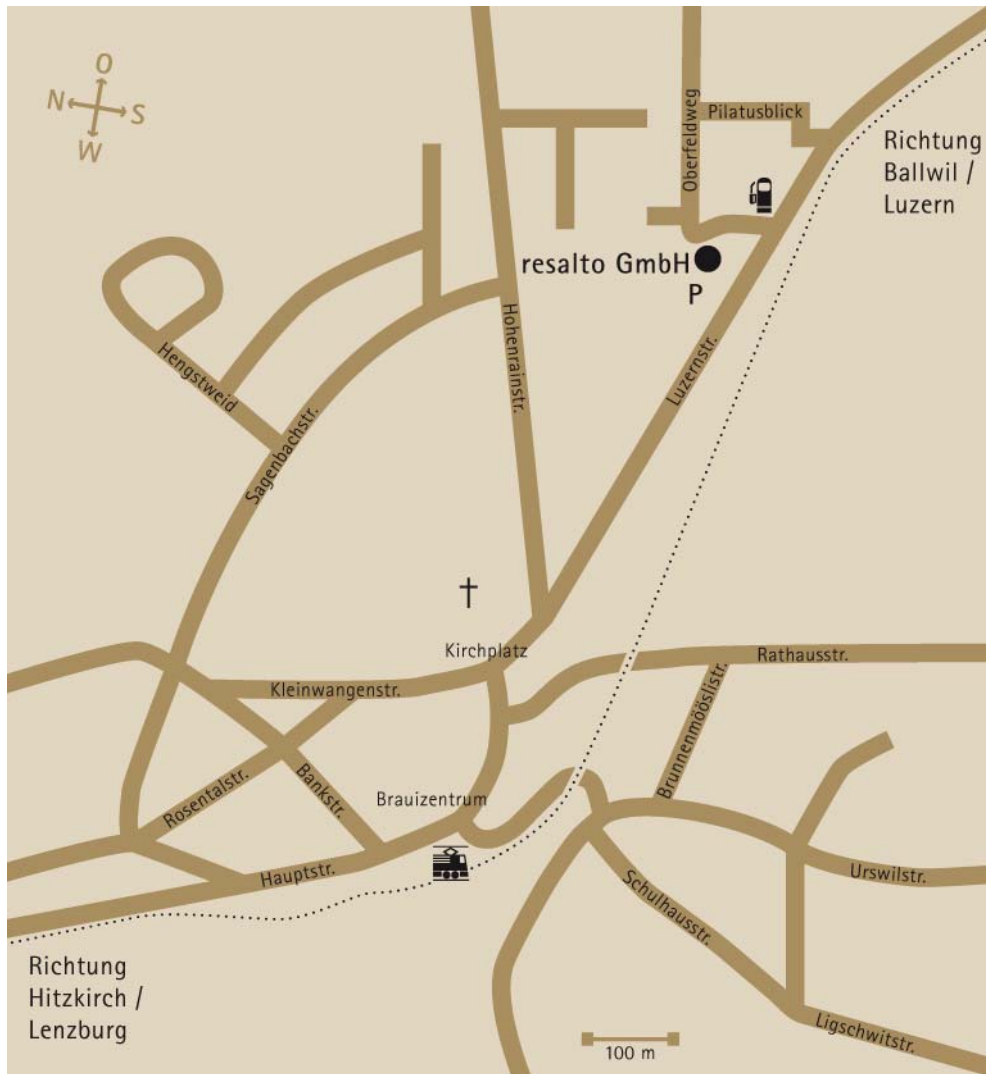

Ihr Weg zur resalto

resalto
Management Consulting

resalto GmbH
Oberfeldweg 2
CH-6280 Hochdorf

T +41 (0)41 911 02 37
F +41 (0)41 911 02 38

mail@resalto.ch
www.resalto.ch

Öffentliche Verkehrsmittel

resalto ist von Lenzburg oder von Luzern bequem mit der Bahn erreichbar. Vom Bahnhof Hochdorf, Haltestelle Schönau, erreichen Sie uns zu Fuss in 1 Minute.

Parkmöglichkeiten

Bitte Parkplätze auf der Westseite (rechts vom Hauseingang) des Hauses benützen.